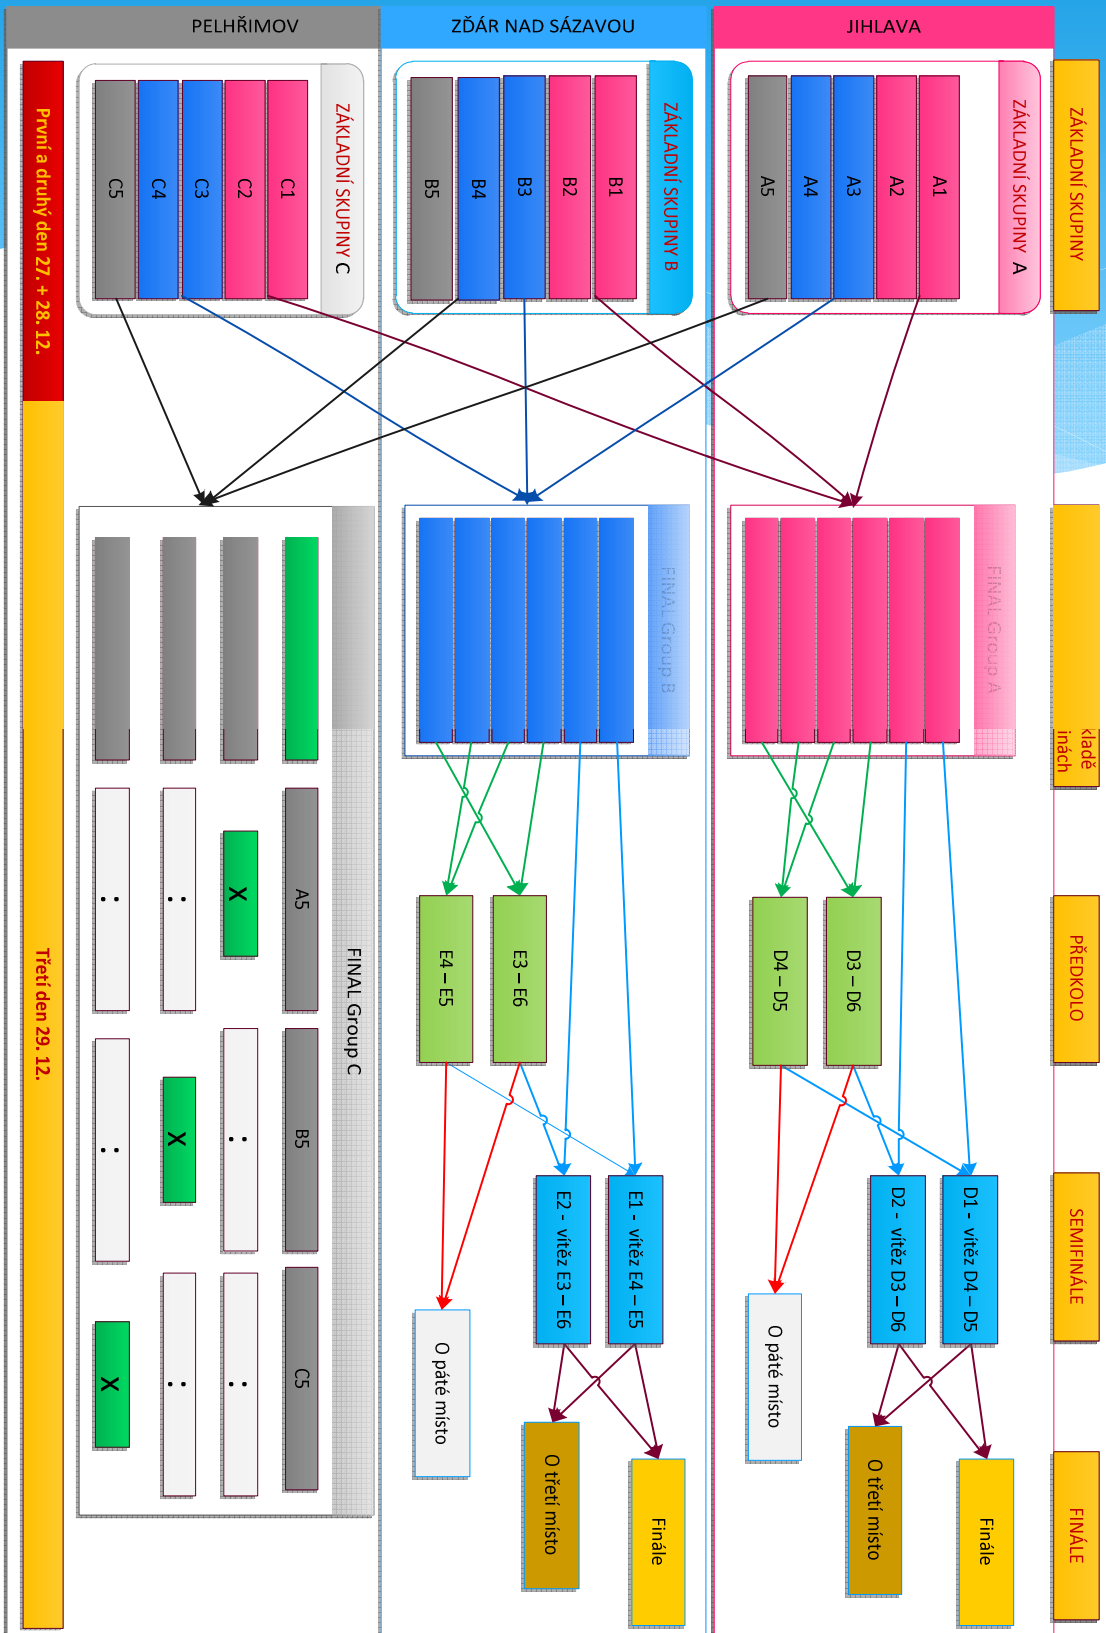

Hrací systém

Soupiska týmu

zaslat do 19/12/2011

Tým:	Týmové barvy:
Město:	kontaktní jméno
Adresa:	Telefon:
	Fax:
	E-mail:
Město:	
PSČ:	

	Číslo	Příjmení a jméno	Pozice	Datum narození
	1			
	2			
	3			
	4			
	5			
	6			
	7			
	8			
	9			
	10			
	11			
	12			
	13			
	14			
	15			
	16			
	17			
	18			
	19			
	20			
	Vedoucí týmu:			
	Hlavní trenér			
	Asistent: